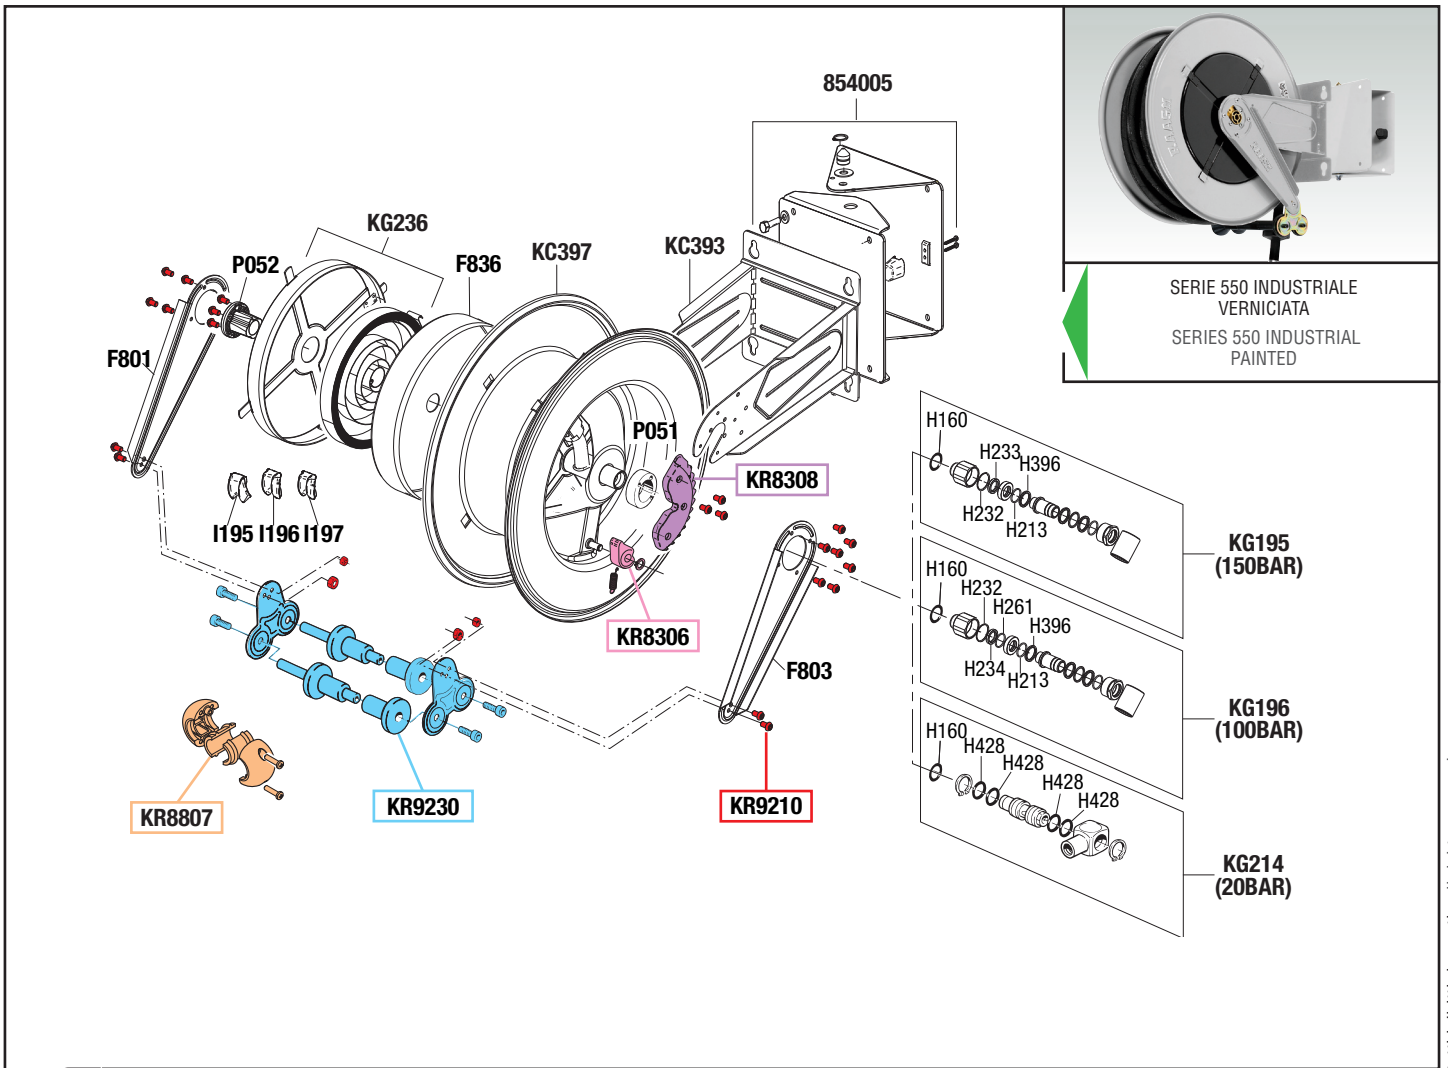

Art. 8550.100 Mod. 550-1"-20 bar - Art. 8550.200 Mod. 550-1"-100 bar
 Art. 8550.400 Mod. 550-1"-150 bar

VISTA ESPLOSA - EXPLODED VIEW

SERIE 550 INDUSTRIALE
 VERNICIATA
 SERIES 550 INDUSTRIAL
 PAINTED

GUIDA RICAMBI - SPARE PARTS GUIDE

KIT RICAMBI

OGNI KIT SOTTO RIPORTATO COMPRENDE I RICAMBI EVIDENZIATI CON LO STESSO COLORE E LE RELATIVE GUARNIZIONI. QUESTI RICAMBI NON SONO FORNIBILI SEPARATAMENTE TRANNE QUELLI CODIFICATI.

SPARE PARTS KITS

EACH KIT SHOWN WITH THE SAME COLOR INCLUDES ALSO THE GASKETS. THE SPARE PARTS INCLUDED IN THE KIT CAN'T BE SUPPLIED SEPARATELY EXCEPT THOSE SHOWN WITH A PROPER CODE.

CODICE CODE	DESCRIZIONE DESCRIPTION	Q.TÀ QTY
KR8306	DENTE D'ARRESTO DETENT	1
KR8308	KIT CREMAGLIERA RACK KIT	1
KR8807	TAMPONE FERMATUBO HOSE STOP	1
KR9210	SET VITI ARROTOLATORE SET OF SCREWS FOR HOSEREEL	1
KR9230	KIT PORTA RULLI ARROTOLATORE ROLLERS HOLDING KIT FOR HOSEREEL	1

ELENCO RICAMBI FORNIBILI SINGOLARMENTE

LIST OF SPARE PARTS WHICH CAN BE SUPPLIED SEPARATELY

CODICE CODE	DESCRIZIONE DESCRIPTION	Q.TÀ QTY
854005	STAFFA ORIENTABILE PIVOTING BRACKET	1
F801	BRACCIO ORIENTABILE SWINGING ARM	1
F803	BRACCIO ORIENTABILE SWINGING ARM	1
F836	CARTER COVER	1
I195	INSERTO USCITA TUBO Ø34-38 HOSE OUTLET PROTECTION	1
I196	INSERTO USCITA TUBO Ø30-34 HOSE OUTLET PROTECTION	1
I197	INSERTO USCITA TUBO Ø26-30 HOSE OUTLET PROTECTION	1
KC393	SUPPORTO ARROTOLATORE HOSEREEL SUPPORT	1
KC397	TAMBURO 510 510 HOSEREEL DRUM	1
KG236	CARTER-MOLLA COVER-SPRING GROUP	1
KG195	SNODO OLIO 150 BAR JOINT OIL 150 BAR	1
KG196	SNODO ACQUA 100 BAR JOINT WATER 100 BAR	1
KG214	SNODO ARIA-ACQUA 20 BAR JOINT AIR-WATER 20 BAR	1
P051	BOCCOLA LATO CREMAGLIERA BUSH	1
P052	BOCCOLA LATO MOLLA BUSH	1