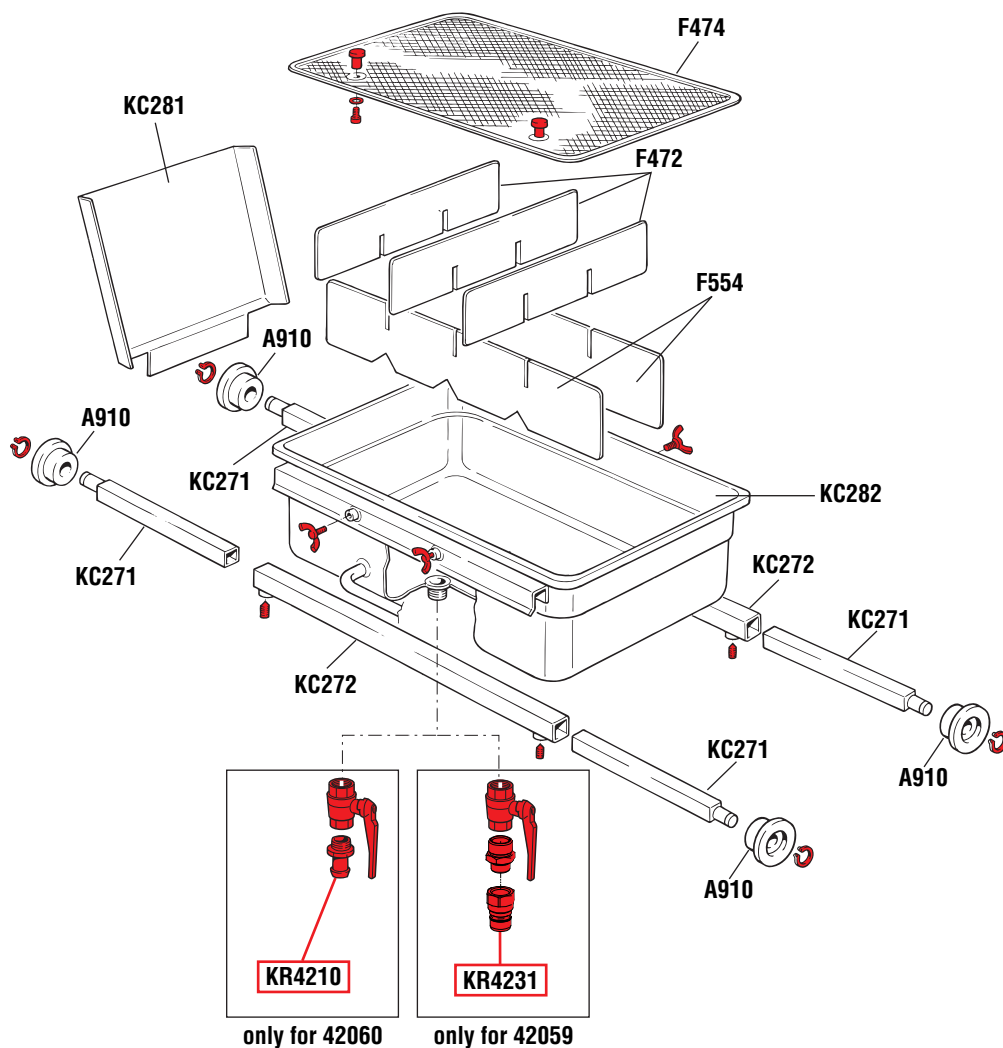

VISTA ESPLOSA - EXPLODED VIEW

tutti i diritti riservati - all rights reserved

GUIDA RICAMBI - SPARE PARTS GUIDE

KIT RICAMBI

OGNI KIT SOTTO RIPORTATO COMPRENDE I RICAMBI EVIDENZIATI CON LO STESSO COLORE E LE RELATIVE GUARNIZIONI. QUESTI RICAMBI NON SONO FORNIBILI SEPARATAMENTE TRANNE QUELLI CODIFICATI.

SPARE PARTS KITS

EACH KIT SHOWN WITH THE SAME COLOR INCLUDES ALSO THE GASKETS. THE SPARE PARTS INCLUDED IN THE KIT CAN'T BE SUPPLIED SEPARATELY EXCEPT THOSE SHOWN WITH A PROPER CODE.

CODICE CODE	DESCRIZIONE DESCRIPTION	Q.TÀ QTY
KR4210	ACCESSORI VASCA DA FOSSA PIT TANK ACCESSORIES	1
KR4231	ACCESSORI VASCA DA FOSSA PIT TANK ACCESSORIES	1

ELENCO RICAMBI FORNIBILI SINGOLARMENTE

LIST OF SPARE PARTS WHICH CAN BE SUPPLIED SEPARATELY

CODICE CODE	DESCRIZIONE DESCRIPTION	Q.TÀ QTY
A910	RUOTA PER VASCA WHEELS TANK	4
F472	FRANGIFLUTTO SPLASH RETAINER	3
F474	GRIGLIA NET	1
F554	FRANGIFLUTTO SPLASH RETAINER	2
KC271	ASTA PORTA RUOTA WHEEL SHAFT	4
KC272	ASTA DI REGOLAZIONE ADJUSTMENT ROD	2
KC281	CONVOGLIATORE OLIO OIL CHUTE	1
KC282	VASCA DA FOSSA PIT TANK	1