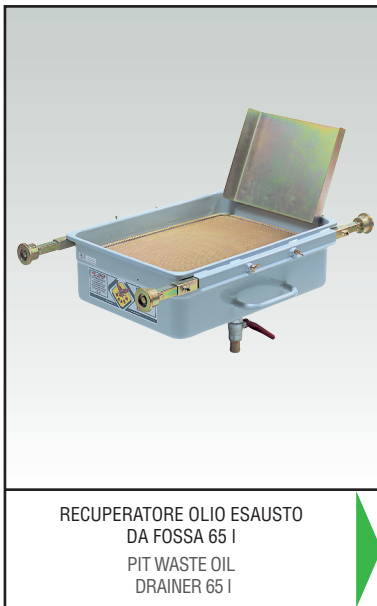

VISTA ESPLOSA - EXPLODED VIEW

tutti i diritti riservati - all rights reserved

GUIDA RICAMBI - SPARE PARTS GUIDE

KIT RICAMBI

OGNI KIT SOTTO RIPORTATO COMPRENDE I RICAMBI EVIDENZIATI CON LO STESSO COLORE E LE RELATIVE GUARNIZIONI. QUESTI RICAMBI NON SONO FORNIBILI SEPARATAMENTE TRANNE QUELLI CODIFICATI.

SPARE PARTS KITS

EACH KIT SHOWN WITH THE SAME COLOR INCLUDES ALSO THE GASKETS. THE SPARE PARTS INCLUDED IN THE KIT CAN'T BE SUPPLIED SEPARATELY EXCEPT THOSE SHOWN WITH A PROPER CODE.

CODICE CODE	DESCRIZIONE DESCRIPTION	Q.TÀ QTY
KR4210	ACCESSORI VASCA DA FOSSA PIT TANK ACCESSORIES	1
KR4231	ACCESSORI VASCA DA FOSSA PIT TANK ACCESSORIES	1

ELENCO RICAMBI FORNIBILI SINGOLARMENTE

LIST OF SPARE PARTS WHICH CAN BE SUPPLIED SEPARATELY

CODICE CODE	DESCRIZIONE DESCRIPTION	Q.TÀ QTY
A910	RUOTA PER VASCA WHEELS TANK	4
F472	FRANGIFLUTTO SPLASH RETAINER	3
F474	GRIGLIA NET	1
F554	FRANGIFLUTTO SPLASH RETAINER	2
KC271	ASTA PORTA RUOTA WHEEL SHAFT	4
KC272	ASTA DI REGOLAZIONE ADJUSTMENT ROD	2
KC281	CONVOGLIATORE OLIO OIL CHUTE	1
KC282	VASCA DA FOSSA PIT TANK	1